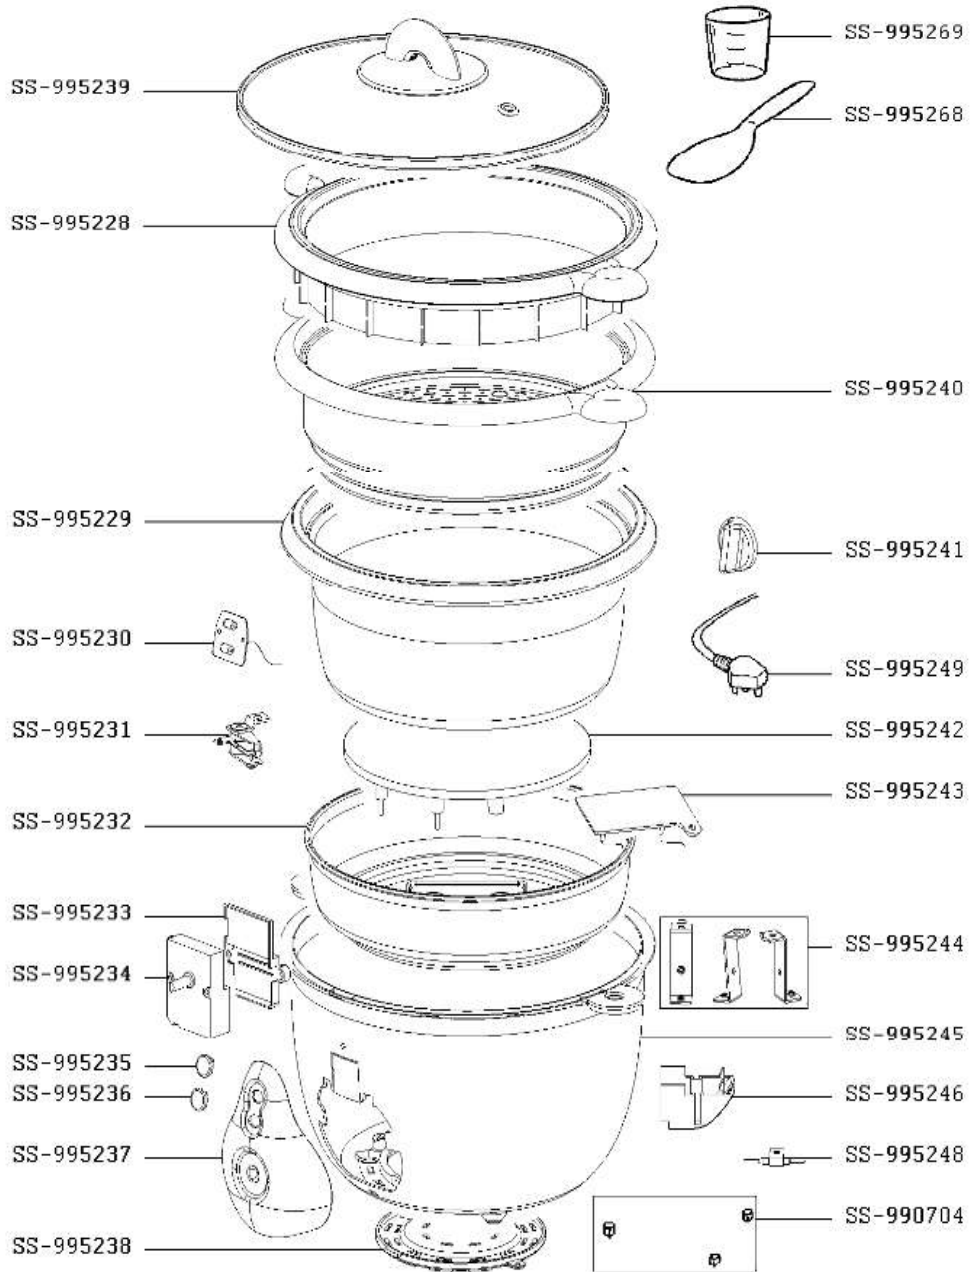

ARROCERA PEGA

MK1208CO/7DA

CREACIÓN	21/08/2014	PÁGINA	PAÍS	FAMILIA
EDICIÓN	19/11/2014	1/1	CO	IV