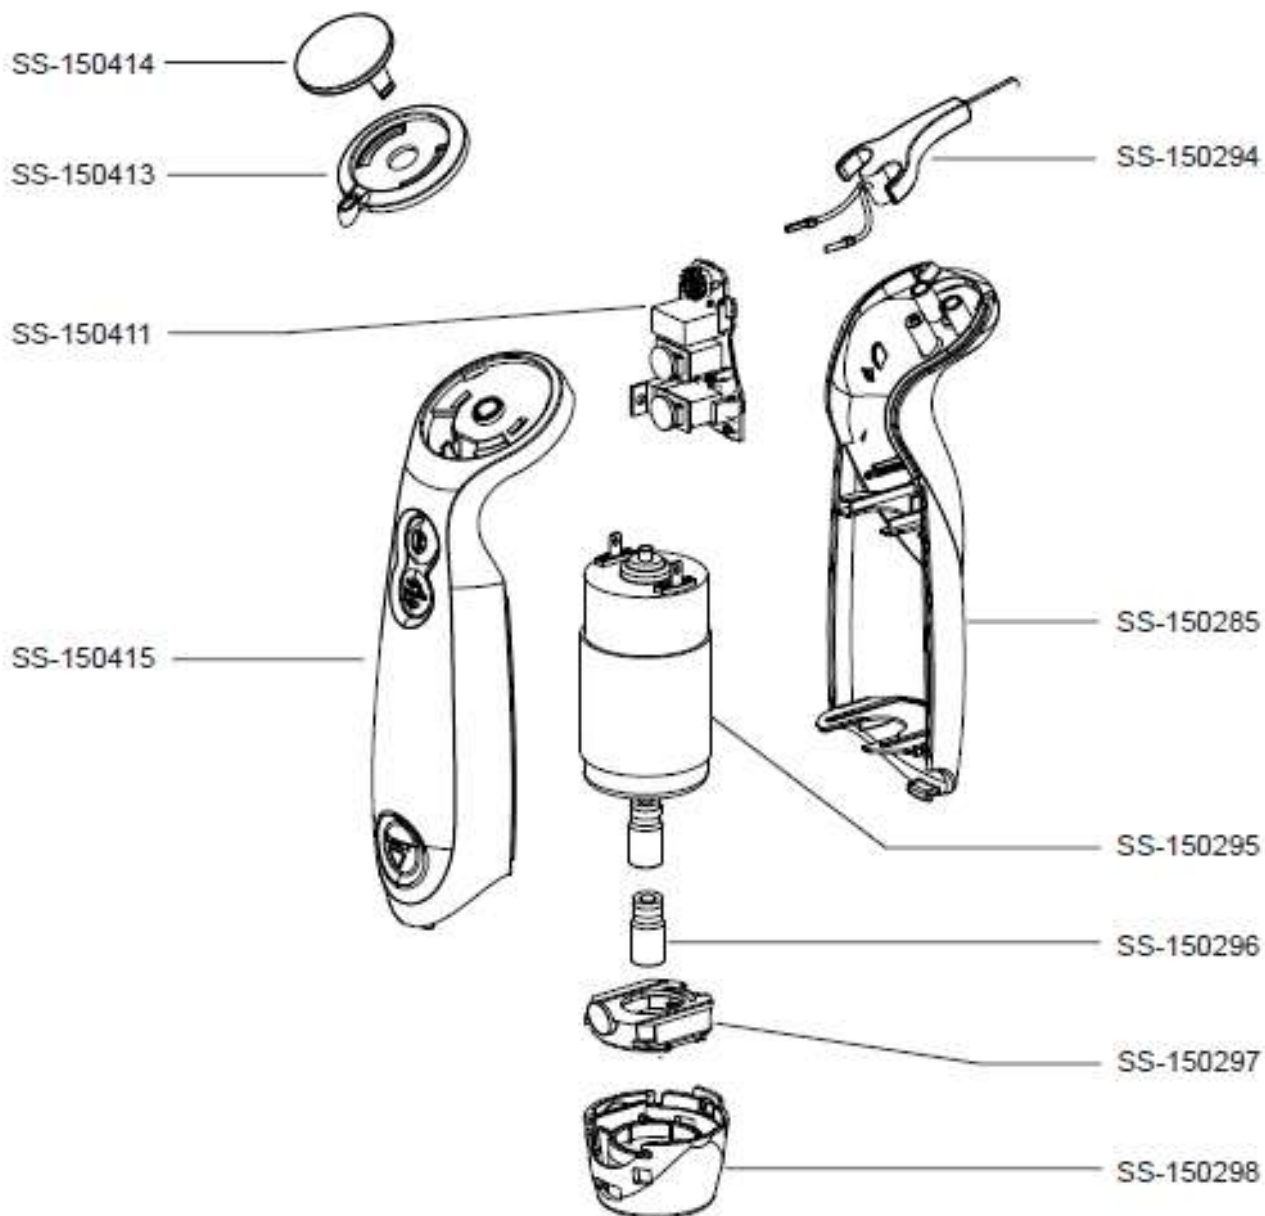

imusa

LICUADORA DE MANO CLICK&MIX
PIE PLASTICO
120V

DD7011CO

CREACION
EDICION

12/01/2014
20/09/2013

PAGINA
1 DE 2

PAIS
COL

FAMILIA
BLENDER

imusa

LICUADORA DE MANO CLICK&MIX
PIE PLASTICO
120V

DD7011CO

SS-150286

SS-150287

SS-150288

SS-150290

CREACION
EDICION