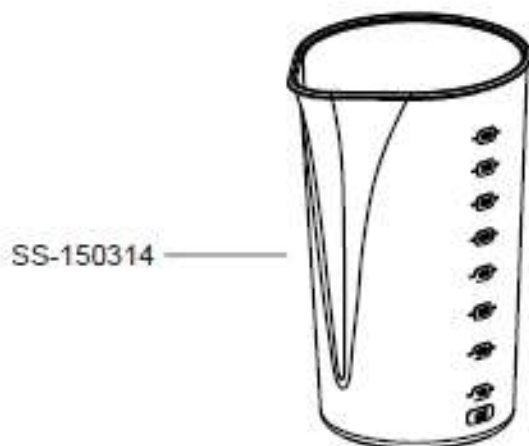

imusa

LICUADORA DE MANO CLICK&MIX
PIE PLASTICO
120V

DD7011CO

SS-150286

SS-150287

SS-150288

SS-150290

CREACION
EDICION