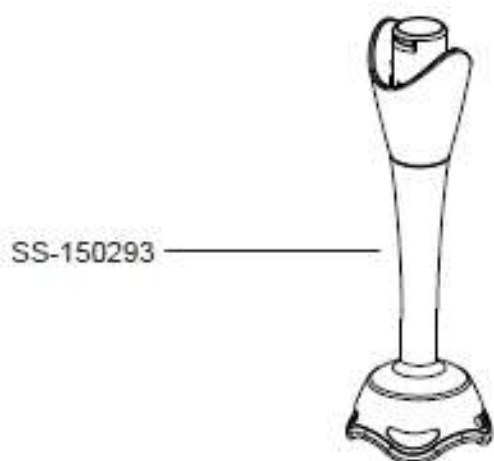

imusa

LICUADORA DE MANO CLICK&MIX
PIE PLASTICO
120V

DD7011CO

CREACION
EDICION

12/01/2014
20/09/2013

PAGINA
1 DE 2

PAIS
COL

FAMILIA
BLENDER

imusa

LICUADORA DE MANO CLICK&MIX
PIE PLASTICO
120V

DD7011CO

SS-150286

SS-150287

SS-150288

SS-150290

CREACION
EDICION