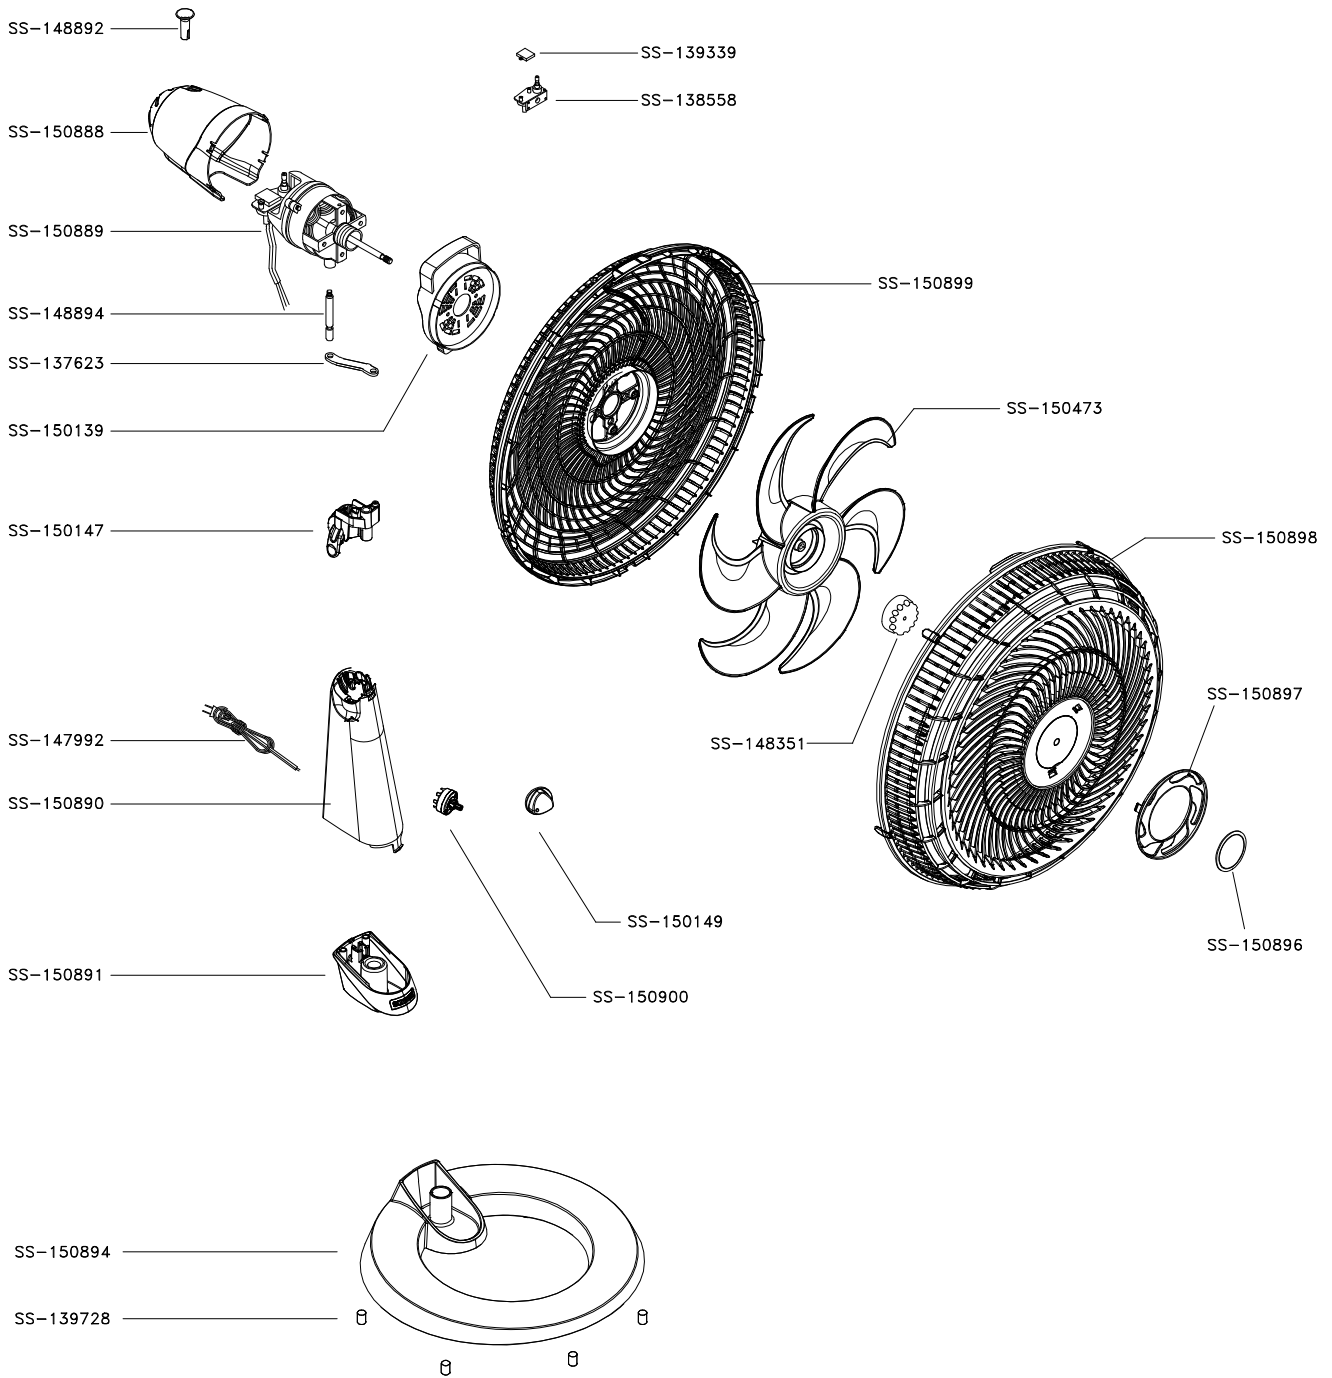

**samurai**

VENTILADOR TS-40 EXTREME MESA  
FD NEGRO - 120V

VE577510

CREACION PRODUCTO	20-10-2016	PÁGINA	PAIS	FAMILIA
ACTUALIZACION DESPIECE	22-07-2016	1/1	COLOMBIA	VENTILADOR