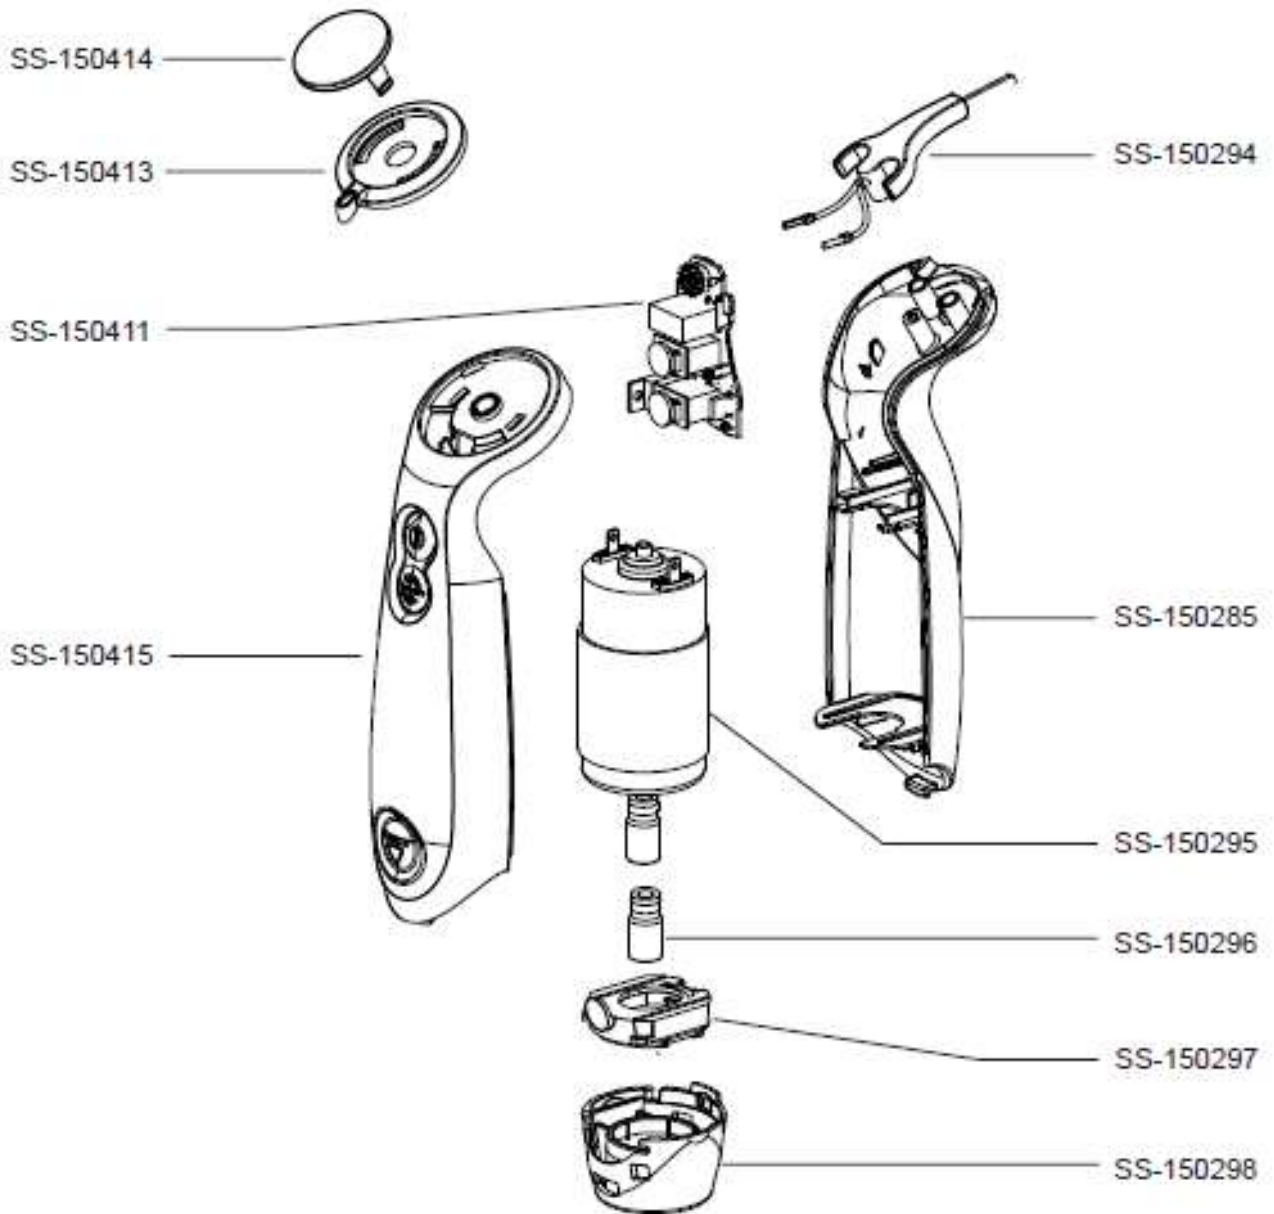

**imusa**

LICUADORA DE MANO CLICK&MIX  
PIE METALICO  
120V

DD7021CO

CREACION  
EDICION

12/01/2014  
20/09/2013

PAGINA  
1 DE 2

PAIS  
COL

FAMILIA  
BLENDER

**Imusa**

LICUADORA DE MANO CLICK&MIX  
PIE METALICO  
120V

DD7021CO

CREACION  
EDICION

12/01/2014  
20/09/2013

PAGINA  
2 DE 2

PAIS  
COL

FAMILIA  
BLENDER