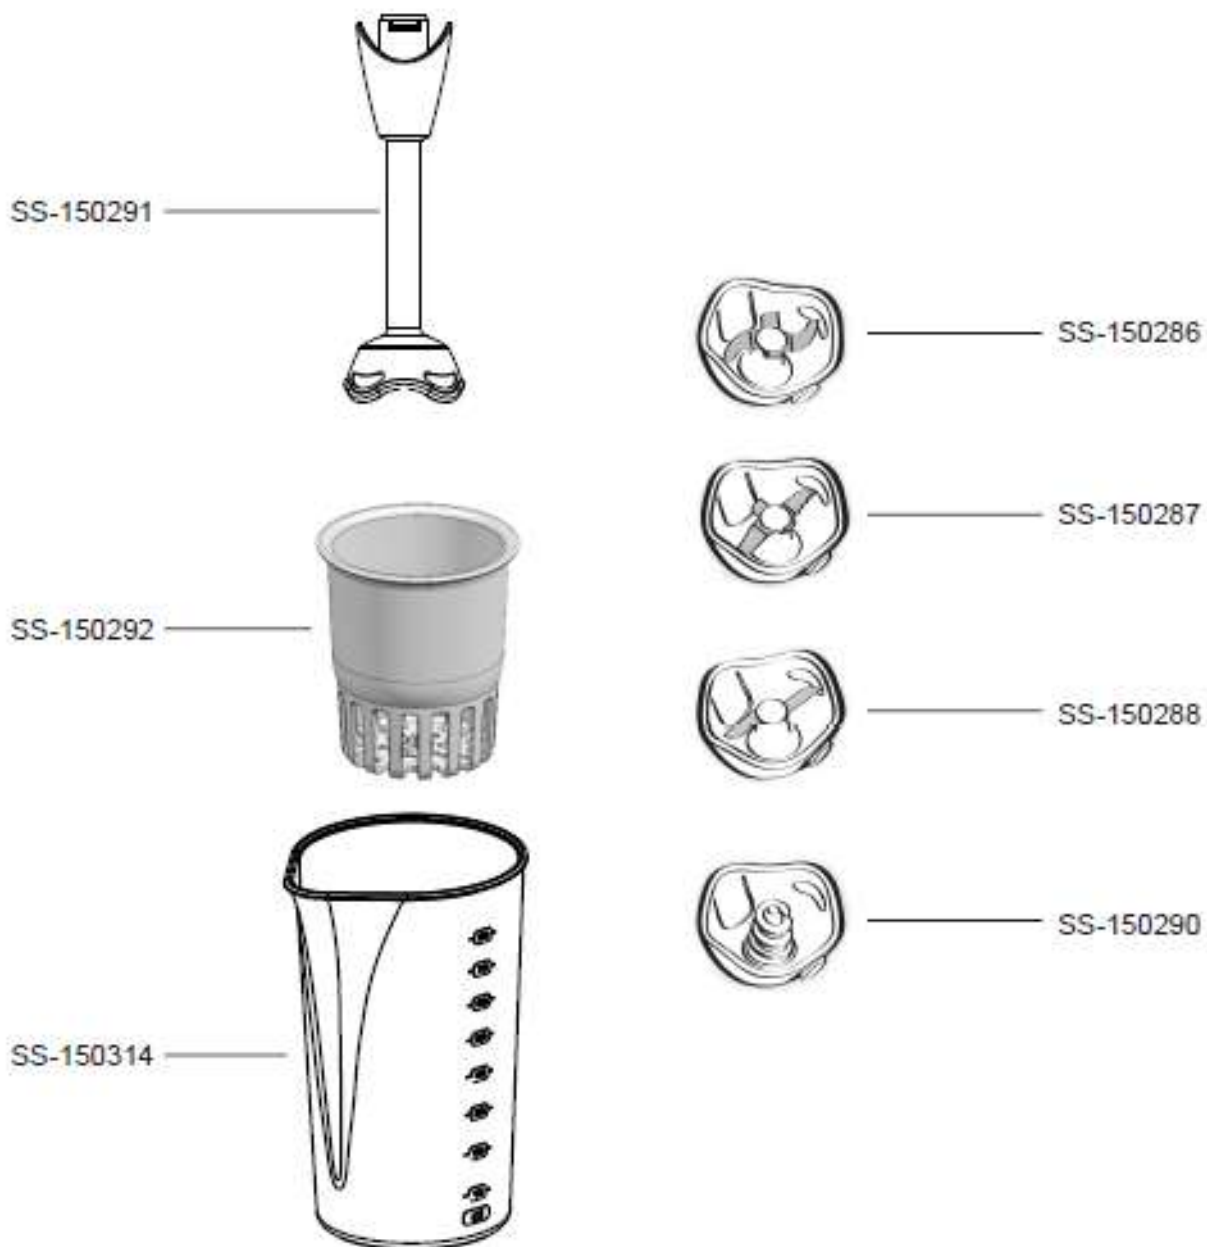

**imusa**

LICUADORA DE MANO CLICK&MIX  
PIE METALICO  
120V

DD7021CO

CREACION  
EDICION

12/01/2014  
20/09/2013

PAGINA  
1 DE 2

PAIS  
COL

FAMILIA  
BLENDER

**Imusa**

LICUADORA DE MANO CLICK&MIX  
PIE METALICO  
120V

DD7021CO

CREACION  
EDICION

12/01/2014  
20/09/2013

PAGINA  
2 DE 2

PAIS  
COL

FAMILIA  
BLENDER